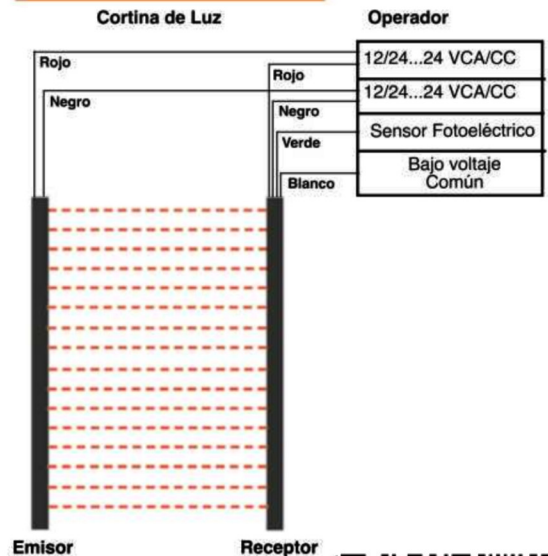

CONEXIÓN ELÉCTRICA:

CÓDIGO	SKU	MODELO	DESCRIPCIÓN
ME-00014-00	MLC-K36	MLC-K36	FOTOCELDA D/CORTINA MONIT D/90 CM PR
ME-00015-00	MLC-K72	MLC-K72	FOTOCELDA D/CORTINA MONIT D/180 CM PAR